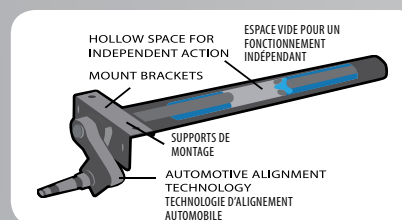

Zinc Coating (Stirling)

Prevents corrosion from spreading and will protect base steel

Galvanisation (Stirling)

Empêche la corrosion de s'étendre et protège l'acier sous la surface

Paint Coating (Competition)

Premium Independent Torsion Suspension

Provides superior performance and smooth ride

Suspension à torsion

La suspension à torsion procure une performance supérieure

Additional Uses / Utilisations Supplémentaires